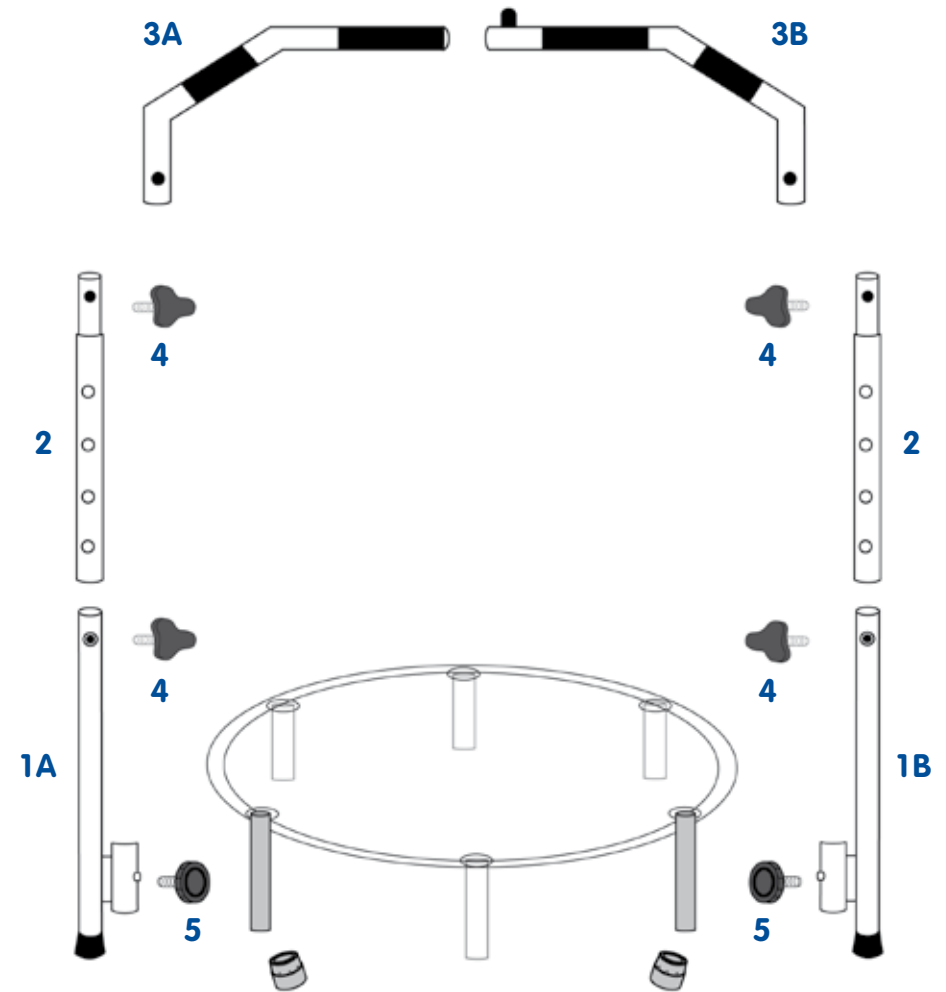

# Trimilin Haltegriff - Montageanleitung

Assembly of Stabilizing Bar

Instructions de montage de la barre de maintien

[www.trimilin.at](http://www.trimilin.at) [www.trimilin.ch](http://www.trimilin.ch) [www.trimilin.com](http://www.trimilin.com) [www.trimilin.de](http://www.trimilin.de)